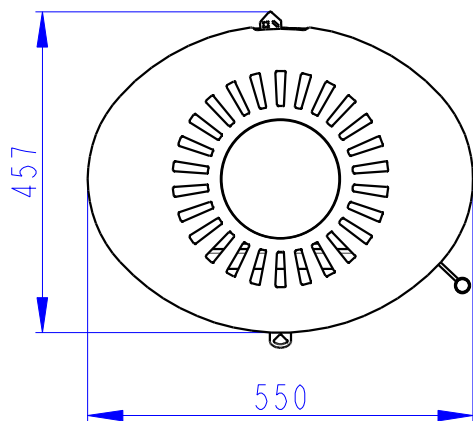

Rozmery v mm
Maße in mm
Dimensions in mm

LUGO N 03 AKUM PLECH-097J

150 kg

Centralni privod vzduchu $\varnothing 125$
Zentral lufzufuhr $\varnothing 125$
Central air inlet $\varnothing 125$

Primarni a sekundarni vzduch
Primarluft und sekundarluft
Primary and secondary air