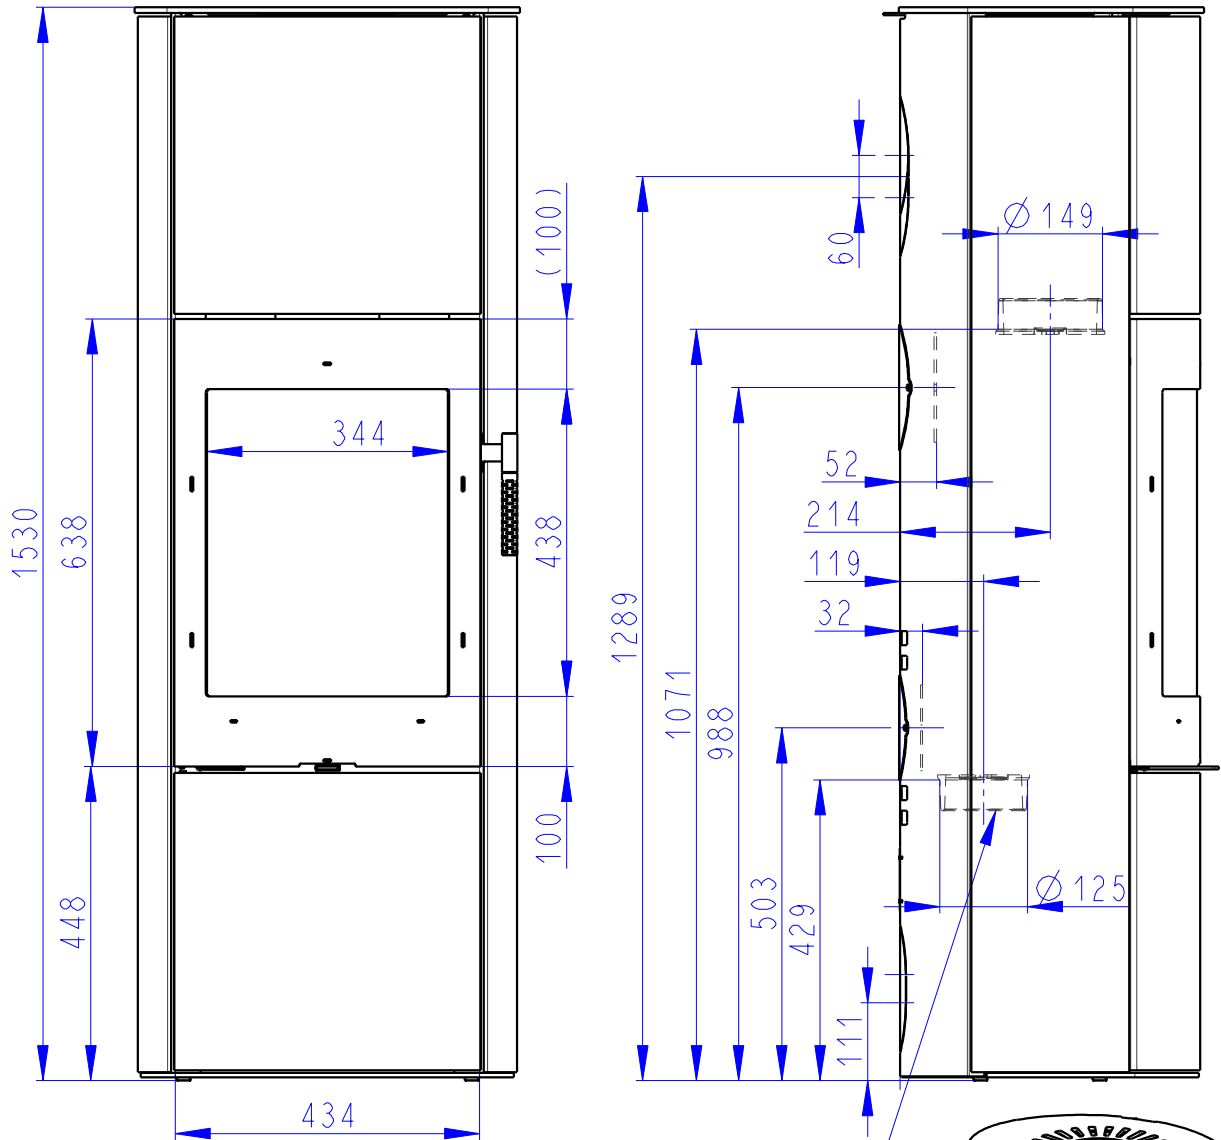

Rozmery v mm
Maße in mm
Dimensions in mm

LUGO N 03 AKUM PLECH-097J

150 kg

Centralni privod vzduchu $\varnothing 125$
Zentral lufzufuhr $\varnothing 125$
Central air inlet $\varnothing 125$

Primarni a sekundarni vzduch
Primarluft und sekundarluft
Primary and secondary air