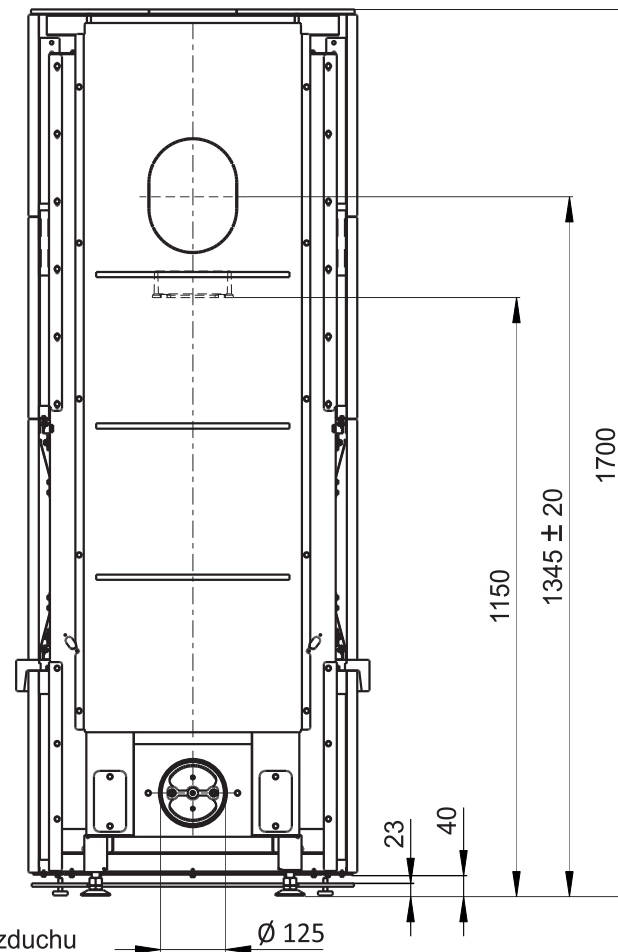

Primární / Sekundární vzduch
Primärluft / Sekundärluft
Primary / Secondary air

Rozměry v mm
Maße in mm
Dimensions in mm

CPV - Centr. přívod vzduchu
ZLZ - Zentralluftzufuhr
CAI - Central air

Kachlový krb Kachelkamin Tiled fireplace	Typ Type Typ	SPIRIT C1	List Blatt Sheet	1/1
Hmotnost Gewicht Weight	Rozměry topeniště (výška x šířka x hloubka) Maße Feuerraum (höhe x breite x tiefe) Combustion Chamber Dimensions (height x width x depth)		Hein & spol. - keramické závody, spol. s r. o. Odry - Tošovice	
290 kg	462 x 334 x 242 (mm)			