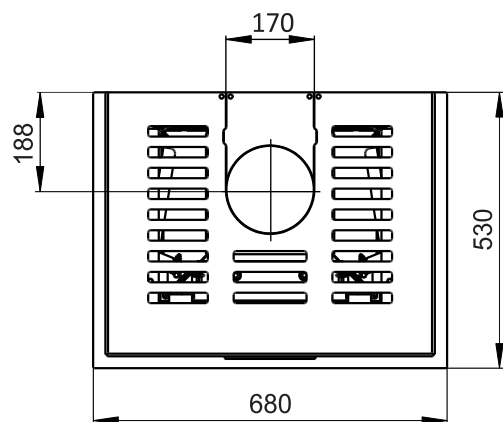

Primární / Sekundární vzduch
Primärluft / Sekundärluft
Primary / Secondary air

Rozměry v mm
Maße in mm
Dimensions in mm

CPV - Centr. přívod vzduchu
ZLZ - Zentralluftzufuhr
CAI - Central air

Kachlový krb Kachelkamin Tiled fireplace	Typ Type Typ	SPIRIT C1	List Blatt Sheet	1/1
Hmotnost Gewicht Weight	Rozměry topeniště (výška x šířka x hloubka) Maße Feuerraum (höhe x breite x tiefe) Combustion Chamber Dimensions (height x width x depth)		Hein & spol. - keramické závody, spol. s r. o. Odry - Tošovice	
290 kg	462 x 334 x 242 (mm)			