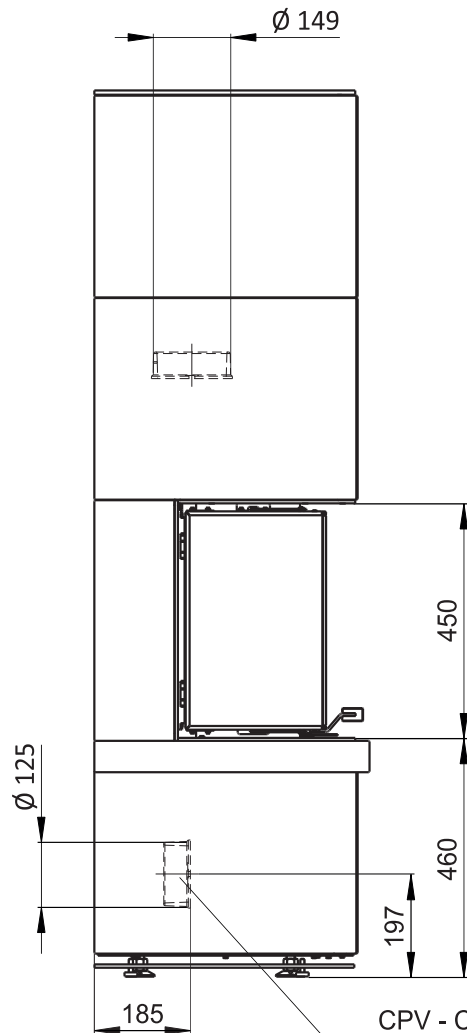

Primární / Sekundární vzduch
Primärluft / Sekundärluft
Primary / Secondary air

Rozměry v mm
Maße in mm
Dimensions in mm

CPV - Centr. přívod vzduchu
ZLZ - Zentralluftzufuhr
CAI - Central air

Kachlový krb Kachelkamin Tiled fireplace	Typ Type Typ	SPIRIT C1	List Blatt Sheet	1/1
Hmotnost Gewicht Weight	Rozměry topeniště (výška x šířka x hloubka) Maße Feuerraum (höhe x breite x tiefe) Combustion Chamber Dimensions (height x width x depth)		Hein & spol. - keramické závody, spol. s r. o. Odry - Tošovice	
290 kg	462 x 334 x 242 (mm)			