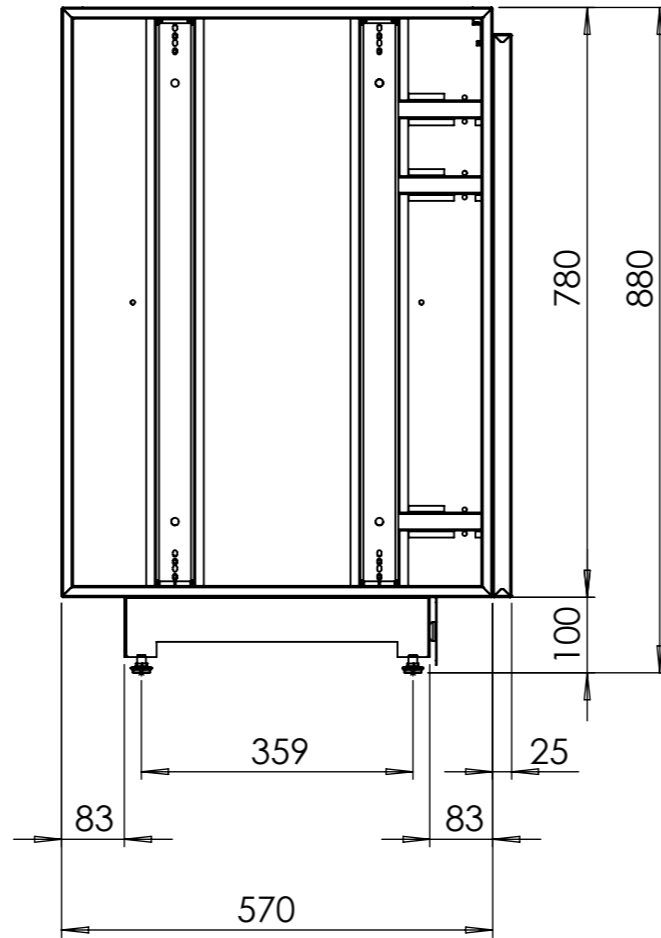

СБ

Перв. примен.

Справ. №

Подп. и дата

Инд. № дубл.

Взам. инв. №

Подп. и дата

Инд. № подл.

					М800Г		
					М с полкой, с металл. фасадом		
					Лит.	Масса	Масштаб
							1:10
					Лист 1		Листов 2
					СТАНДАРТ		
Изм.	Лист	№ докум.	Подп.	Дата			
Разраб.		Сафонова					
Чертежи		Летуновская					
Т. Контр.		Чистяков В.В.					
Н. контр.		Свитцов С.К.					
Утв.		Белянский А.А.					