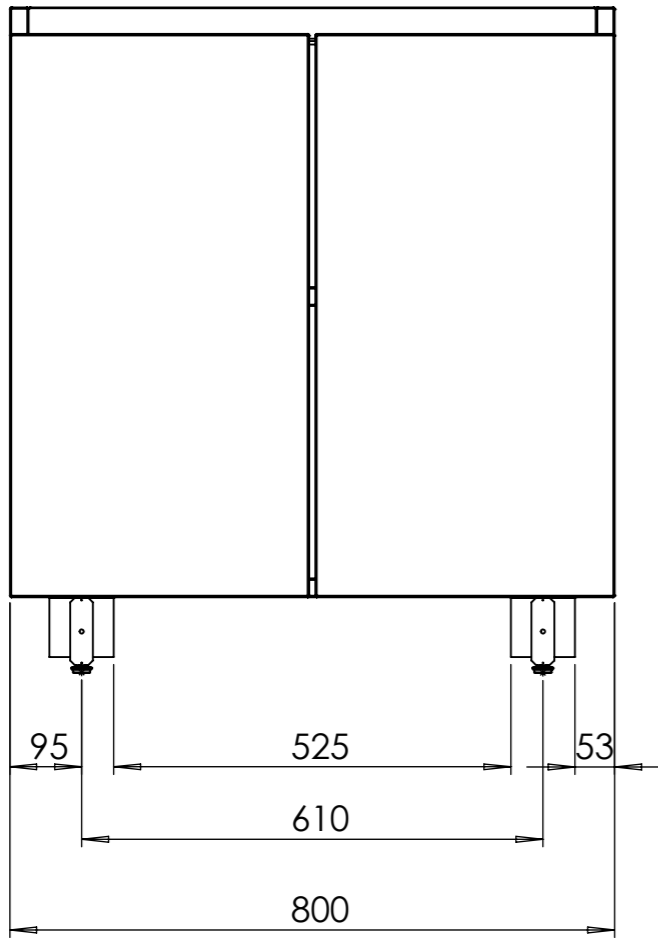

СБ

Перв. примен.

Справ. №

Подп. и дата

Инд. № дубл.

Взам. инв. №

Подп. и дата

Инд. № подл.

					М800Г		
					М с полкой, с металл. фасадом		
					Лит.	Масса	Масштаб
							1:10
					Лист 1		Листов 2
					СТАНДАРТ		
Изм.	Лист	№ докум.	Подп.	Дата			
Разраб.		Сафонова					
Чертежи		Летуновская					
Т. Контр.		Чистяков В.В.					
Н. контр.		Свитцов С.К.					
Утв.		Белянский А.А.