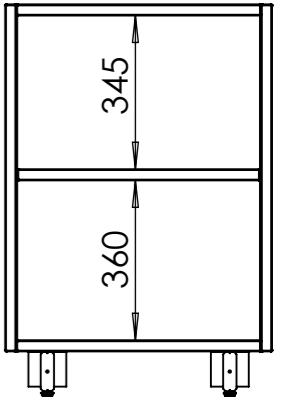

СБ

Перв. примен.

Справ. №

Подп. и дата

Инд. № дубл.

Взам. инв. №

Подп. и дата

Инд. № подл.

					М800Г		
					М с полкой, с металл. фасадом		
					Лит.	Масса	Масштаб
							1:10
					Лист 1		Листов 2
					СТАНДАРТ		
Изм.	Лист	№ докум.	Подп.	Дата			
Разраб.		Сафонова					
Чертежи		Летуновская					
Т. Контр.		Чистяков В.В.					
Н. контр.		Свитцов С.К.					
Утв.		Белянский А.А.