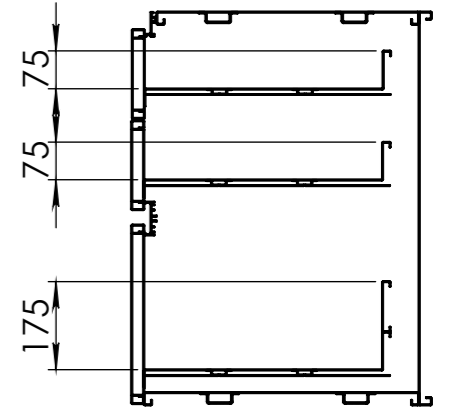

СБ

РАЗРЕЗ. Внутреннее пространство ящика

Перв. примен.
Справ. №
Подп. и дата
Подп. и дата
Изм. № дубл.
Взам. инв. №
Инд. № дубл.
Инд. № подл.

					М600Зящ			
Изм.	Лист	№ докум.	Подп.	Дата	М с 3-мя ящиками, с металл. фасадом	Лит.	Масса	Масштаб
Разраб.	Сафонова							1:10
Чертежи	Летуновская					Лист 1		Листов 2
Т. Контр.	Чистяков В.В.							
Н. контр.	Свитцов С.К.				СТАНДАРТ			
Утв.	Белянский А.А.							