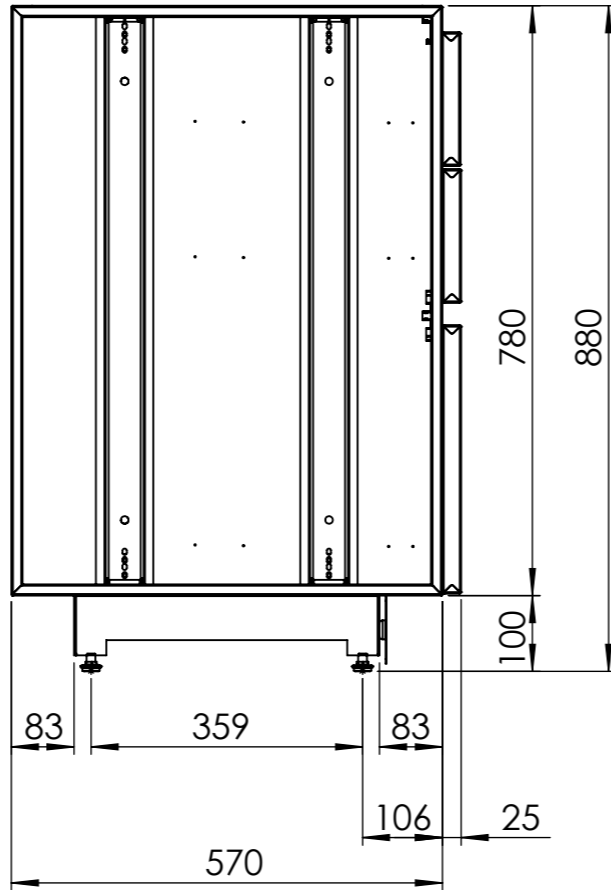

СБ

РАЗРЕЗ. Внутреннее пространство ящика

Перв. примен.
Справ. №
Подп. и дата
Подп. и дата
Изм. № дубл.
Взам. инв. №
Инд. № дубл.
Инд. № подл.

					М600Зящ			
Изм.	Лист	№ докум.	Подп.	Дата	М с 3-мя ящиками, с металл. фасадом	Лит.	Масса	Масштаб
Разраб.	Сафонова							1:10
Чертежи	Летуновская					Лист 1		Листов 2
Т. Контр.	Чистяков В.В.							
Н. контр.	Свитцов С.К.				СТАНДАРТ			
Утв.	Белянский А.А.							