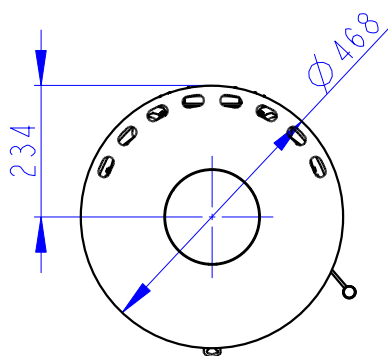

Rozmery v mm
 Maße in mm
 Dimensions in mm

LUANCO HOCH N03 PLECH-064L

161 kg

CENTRALNI PRIVOD VZDUCHU
 Zentralluftzufuhr
 Central air inlet

SEKUNDARNI VZDUCH
 Sekundärluft
 Secondary air
 A/UND/AND
 PRIMARNI VZDUCH
 Primärluft
 Primary air