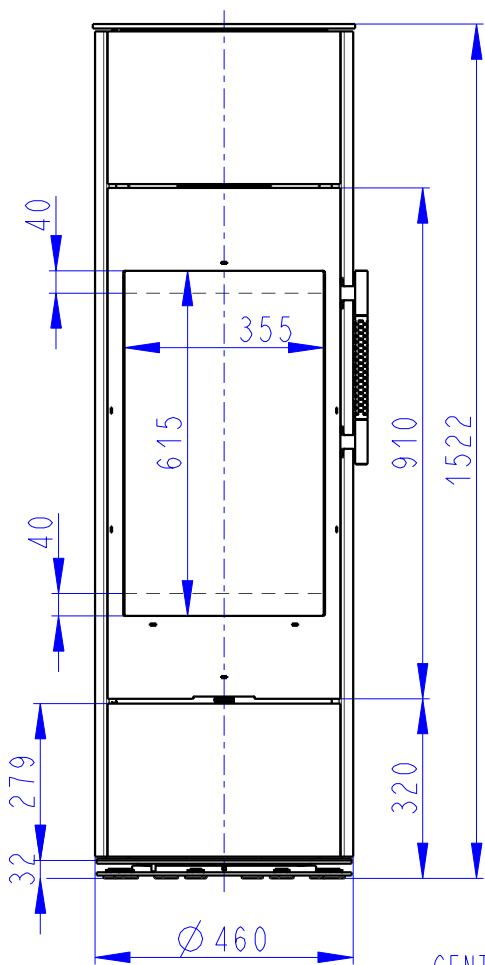

Rozmery v mm
 Maße in mm
 Dimensions in mm

LUANCO HOCH N03 PLECH-064L

161 kg

CENTRALNI PRIVOD VZDUCHU
 Zentralluftzufuhr
 Central air inlet

SEKUNDARNI VZDUCH
 Sekundärluft
 Secondary air
 A/UND/AND
 PRIMARNI VZDUCH
 Primärluft
 Primary air