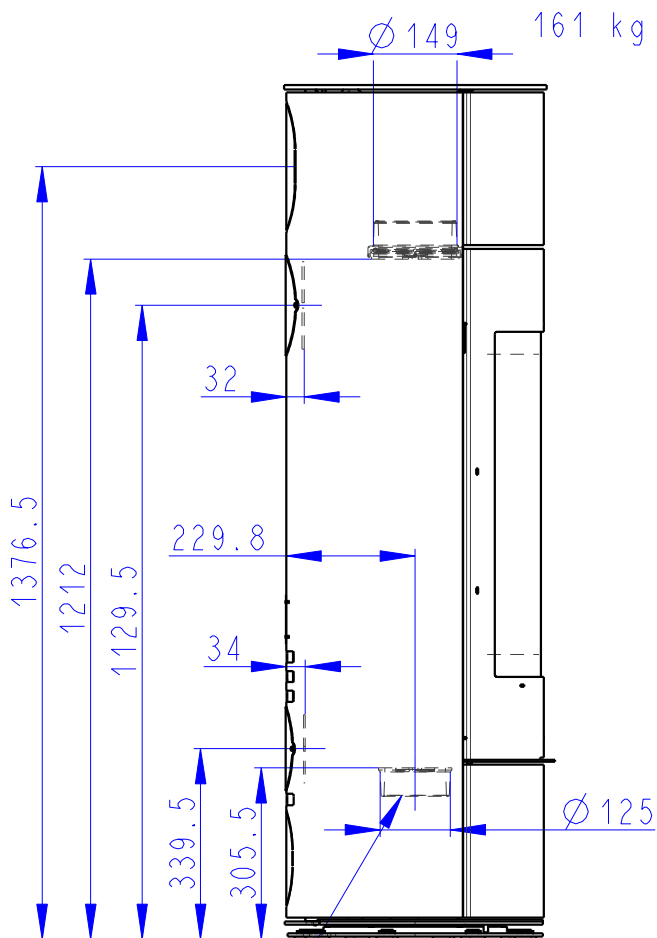

Rozmery v mm
 Maße in mm
 Dimensions in mm

LUANCO HOCH N03 PLECH-064L

161 kg

CENTRALNI PRIVOD VZDUCHU
 Zentralluftzufuhr
 Central air inlet

SEKUNDARNI VZDUCH
 Sekundärluft
 Secondary air
 A/UND/AND
 PRIMARNI VZDUCH
 Primärluft
 Primary air