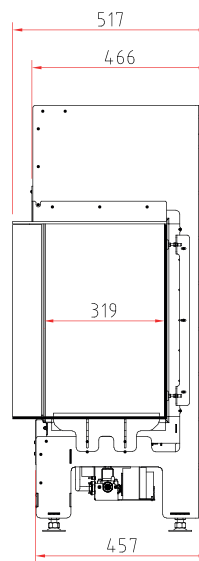

## Технические данные

Номинальная мощность	9 кВт
Диапазон рабочей мощности	2,0 - 7,5 кВт
Электрическая мощность в режиме ожидания	10 Вт (макс.) / 3 Вт
Диаметр дымохода	Ø 130 / 200 мм
Подключение газа	1/2"
Zugelassenes Luft-Abgas-System (LAS)	Schmid LAS
Тип газа	C11, C31, C91
Внутреннее наполнение	Керамические дрова
Вес	145 кг

Made in  
Germany

Изображение фронт М 1:20

Боковое изображение М 1:20

Изображение сверху М 1:10