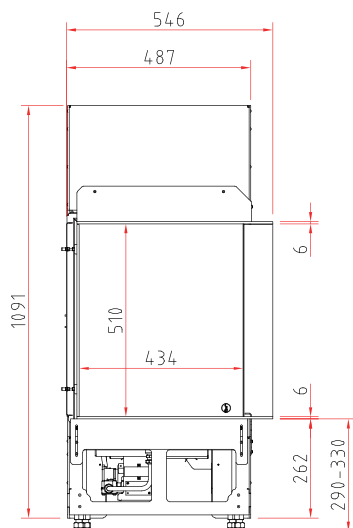

## Технические данные

Номинальная мощность	9 кВт
Диапазон рабочей мощности	2,0 - 7,5 кВт
Электрическая мощность в режиме ожидания	10 Вт (макс.) / 3 Вт
Диаметр дымохода	Ø 130 / 200 мм
Подключение газа	1/2"
Zugelassenes Luft-Abgas-System (LAS)	Schmid LAS
Тип газа	C11, C31, C91
Внутреннее наполнение	Керамические дрова
Вес	145 кг

Made in  
Germany

Изображение фронт М 1:20

Боковое изображение М 1:20

Изображение сверху М 1:10