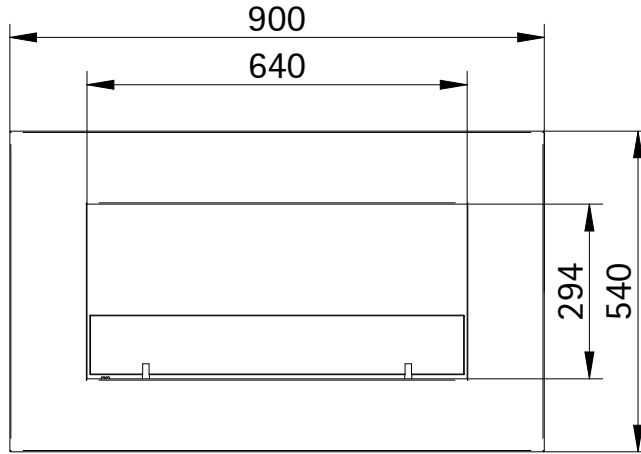

Oxford 600
Wandmodelle
Design Collection

ebios-fire
Stand: 05/2015

Vorderansicht

Seitenansicht

Draufsicht

Ansicht von hinten

Alle Abbildungen und Zeichnungen sind urheberrechtlich geschützt.
Verwertung oder Veröffentlichung, auch einzelner Details, nur mit
unserer Genehmigung.
Technische Änderungen und Irrtümer vorbehalten.