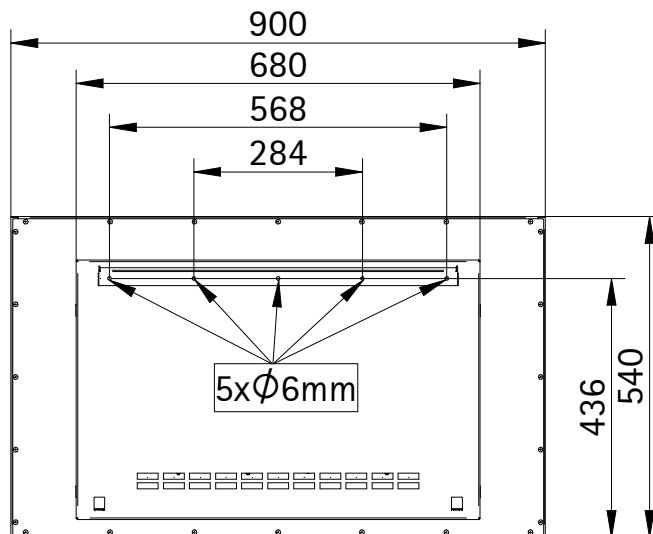

Oxford 600
Wandmodelle
Design Collection

ebios-fire
Stand: 05/2015

Vorderansicht

Seitenansicht

Draufsicht

Ansicht von hinten

Alle Abbildungen und Zeichnungen sind urheberrechtlich geschützt.
Verwertung oder Veröffentlichung, auch einzelner Details, nur mit
unserer Genehmigung.
Technische Änderungen und Irrtümer vorbehalten.