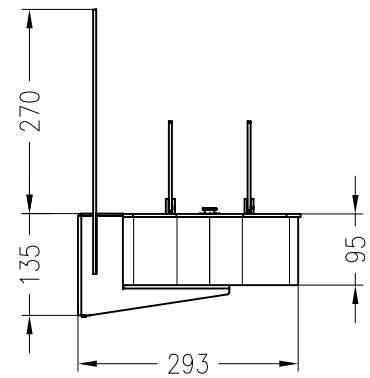

Kaminmöbel – Ebios-Fire

Modell: Elipse mit Glas / Wandgerät

Vorderansicht
M ~1:10

Seitenansicht
M ~1:10

Draufsicht
M ~1:10

Stand 02-2011

Alle Abbildungen und Zeichnungen sind urheberrechtlich geschützt.
 Verwertung oder Veröffentlichung, auch einzelner Details, nur mit unserer Genehmigung.
 Technische Änderungen und Irrtümer vorbehalten!