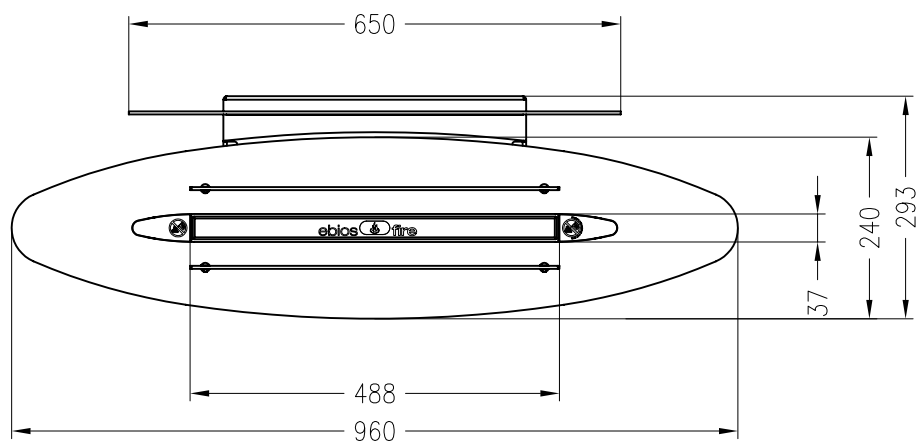

Kaminmöbel – Ebios-Fire

Modell: Elipse mit Glas / Wandgerät

Vorderansicht
M ~1:10

Seitenansicht
M ~1:10

Draufsicht
M ~1:10

Stand 02-2011

Alle Abbildungen und Zeichnungen sind urheberrechtlich geschützt.
 Verwertung oder Veröffentlichung, auch einzelner Details, nur mit unserer Genehmigung.
 Technische Änderungen und Irrtümer vorbehalten!