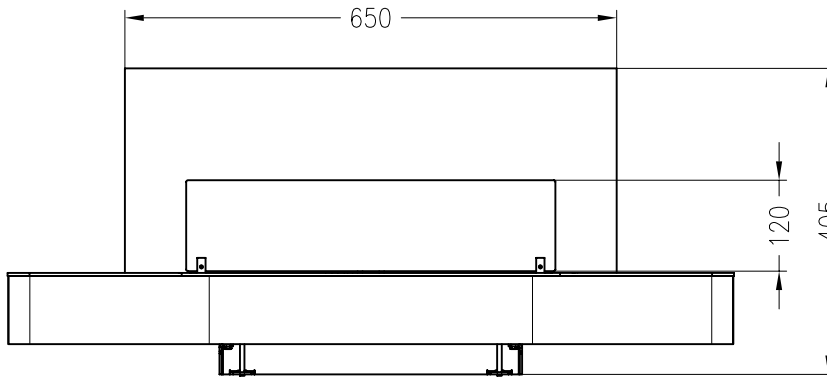

Kaminmöbel – Ebios-Fire

Modell: Elipse mit Glas / Wandgerät

Vorderansicht
M ~1:10

Seitenansicht
M ~1:10

Draufsicht
M ~1:10

Stand 02-2011

Alle Abbildungen und Zeichnungen sind urheberrechtlich geschützt.
 Verwertung oder Veröffentlichung, auch einzelner Details, nur mit unserer Genehmigung.
 Technische Änderungen und Irrtümer vorbehalten!