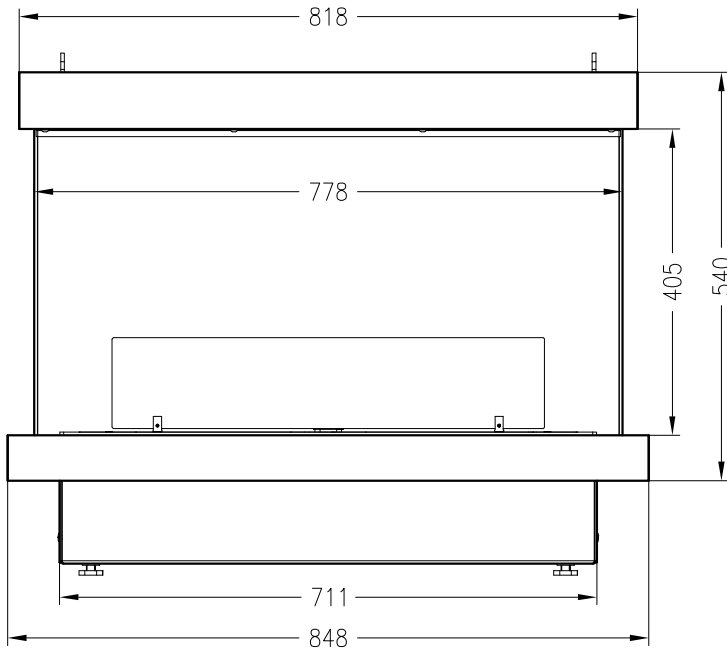

SPARTHERM Kamineinsatz ebios-fire C

Vorderansicht
M ~1:20

Seitenansicht
M ~1:20

Horizontalschnitt
M ~1:10

Stand: 07-2012

Alle Abbildungen und Zeichnungen sind urheberrechtlich geschützt.
Verwertung oder Veröffentlichung, auch einzelner Details, nur mit unserer Genehmigung.
Technische Änderungen und Irrtümer vorbehalten!