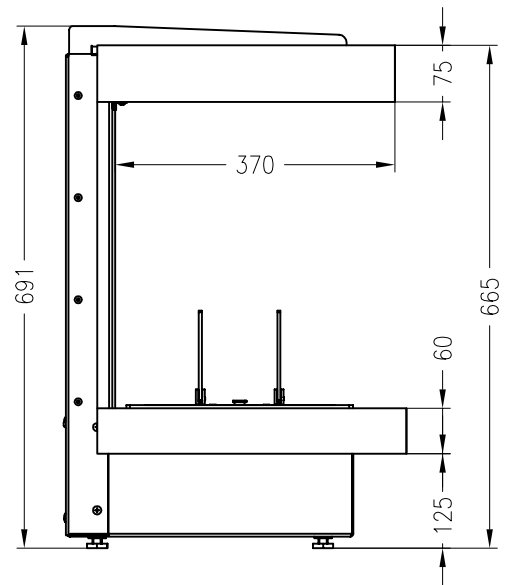

SPARTHERM Kamineinsatz ebios-fire C

Vorderansicht
M ~1:20

Seitenansicht
M ~1:20

Horizontalschnitt
M ~1:10

Stand: 07-2012

Alle Abbildungen und Zeichnungen sind urheberrechtlich geschützt.
Verwertung oder Veröffentlichung, auch einzelner Details, nur mit unserer Genehmigung.
Technische Änderungen und Irrtümer vorbehalten!