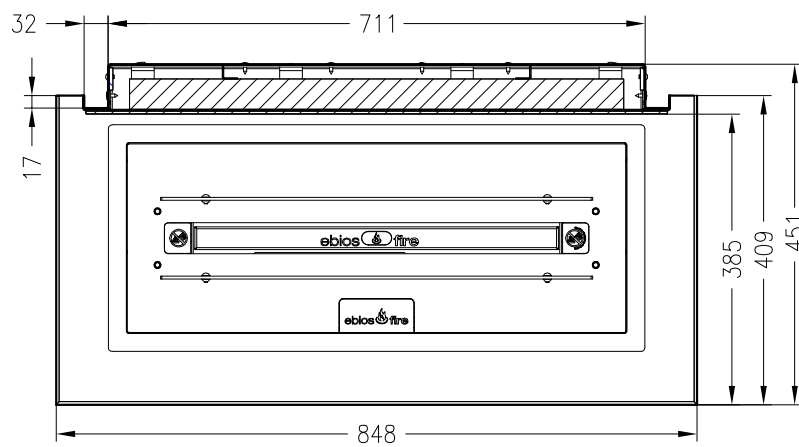

SPARTHERM Kamineinsatz ebios-fire C

Vorderansicht
M ~1:20

Seitenansicht
M ~1:20

Horizontalschnitt
M ~1:10

Stand: 07-2012

Alle Abbildungen und Zeichnungen sind urheberrechtlich geschützt.
Verwertung oder Veröffentlichung, auch einzelner Details, nur mit unserer Genehmigung.
Technische Änderungen und Irrtümer vorbehalten!