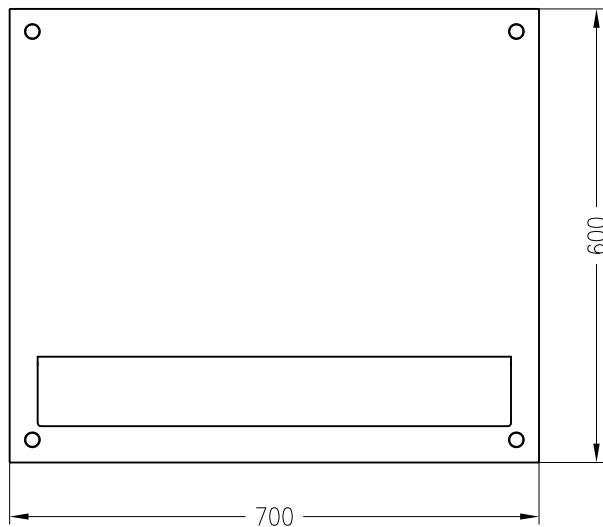

# Cambridge 600

Wandmodell

ebios–fire, Design Collection

Stand: 04/2015

Vorderansicht

M~1:10

Seitenansicht

M~1:10