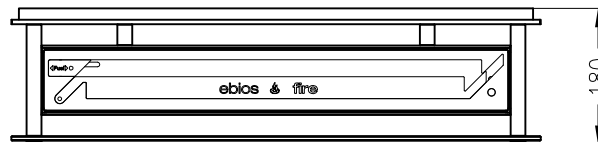

Alle Abbildungen und Zeichnungen sind urheberrechtlich geschützt.
Verwertung oder Veröffentlichung, auch einzelner Details, nur mit unserer Genehmigung.
Technische Änderungen und Irrtümer vorbehalten.