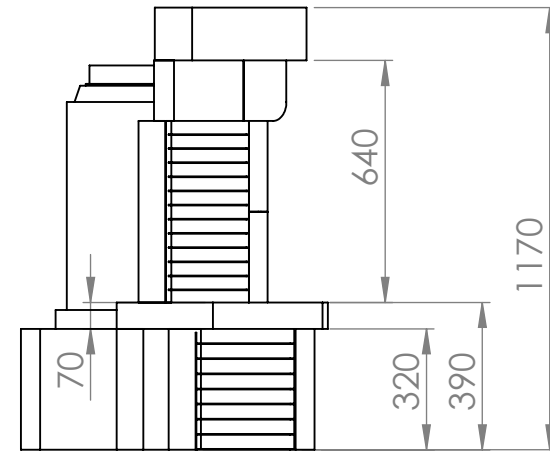

Рис. 8

Облицовка Прага D70, 90 гр.

Балка сосна 140*140 мм

Керлит 3 мм

Сланец Gold Braun

Кирпич красный

Покупатель _____

Продавец _____