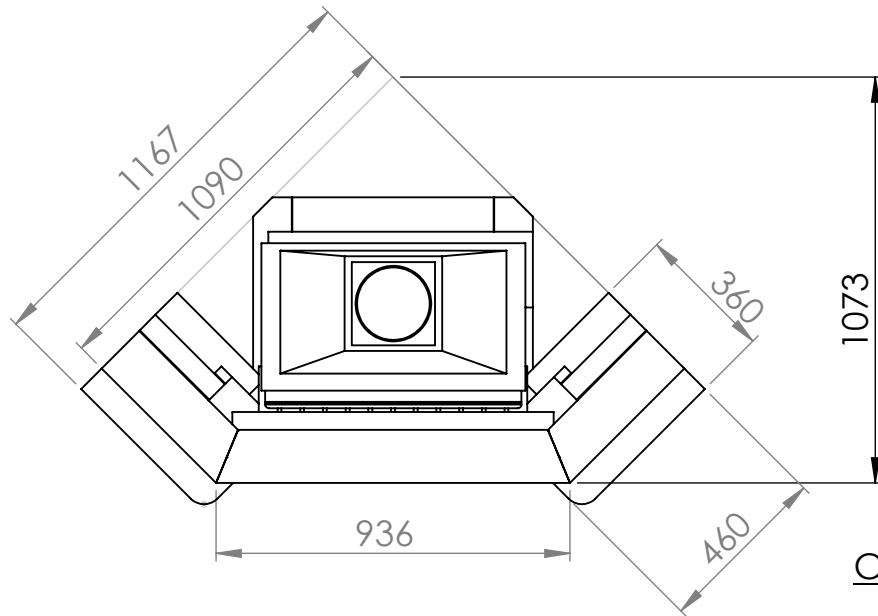

Рис. 8

Облицовка Прага D70, 90 гр.

Балка сосна 140*140 мм

Керлит 3 мм

Сланец Gold Braun

Кирпич красный

Покупатель _____

Продавец _____