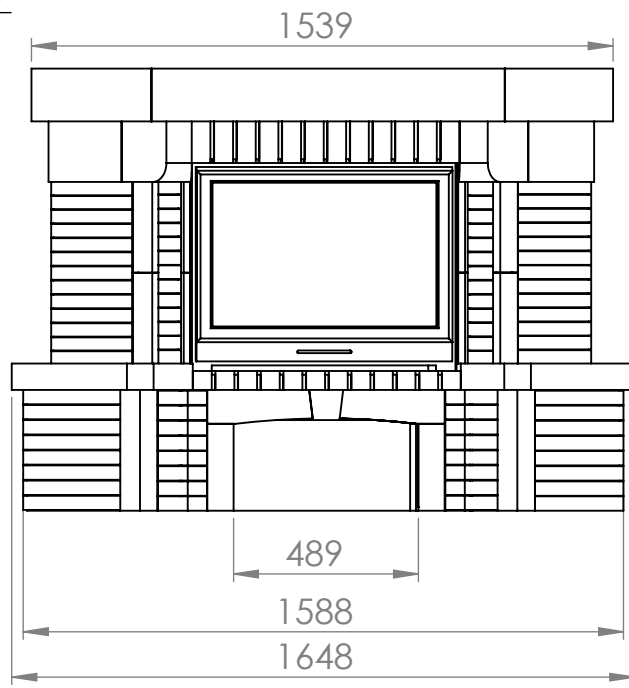

Рис. 8

Облицовка Прага D70, 90 гр.

Балка сосна 140*140 мм

Керлит 3 мм

Сланец Gold Braun

Кирпич красный

Покупатель _____

Продавец _____