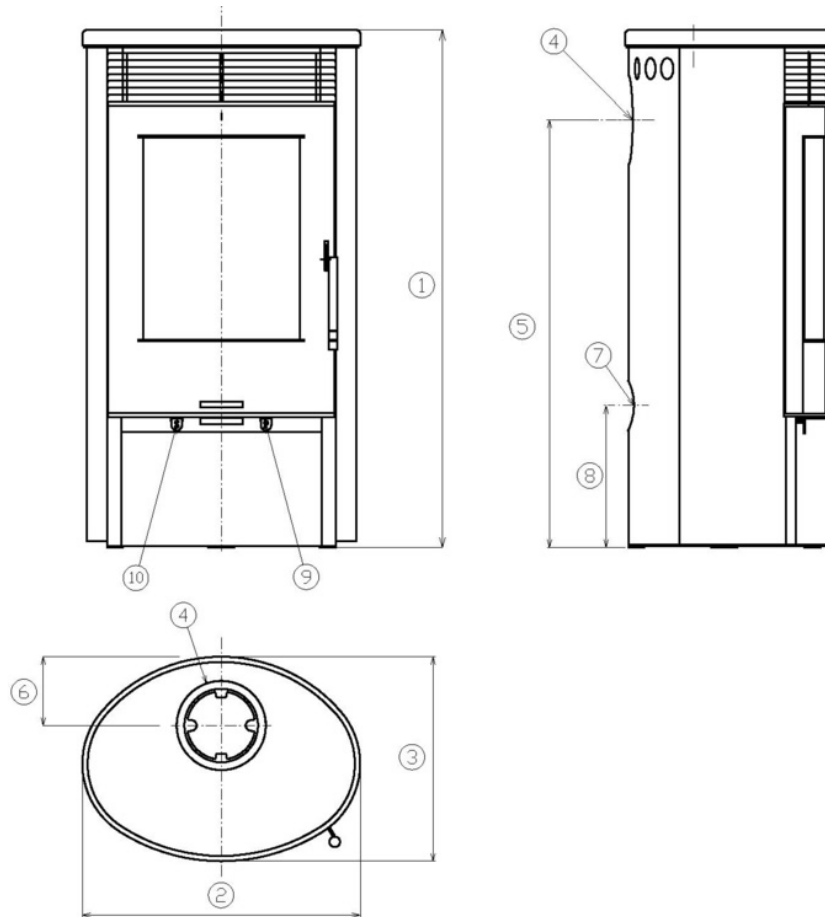

## Rozměry

Výška (1) x Šířka (2) x Hloubka (3) (mm)	1031 x 604 x 490
Maximální délka polen (mm)	350

## Rozměrový náčrt