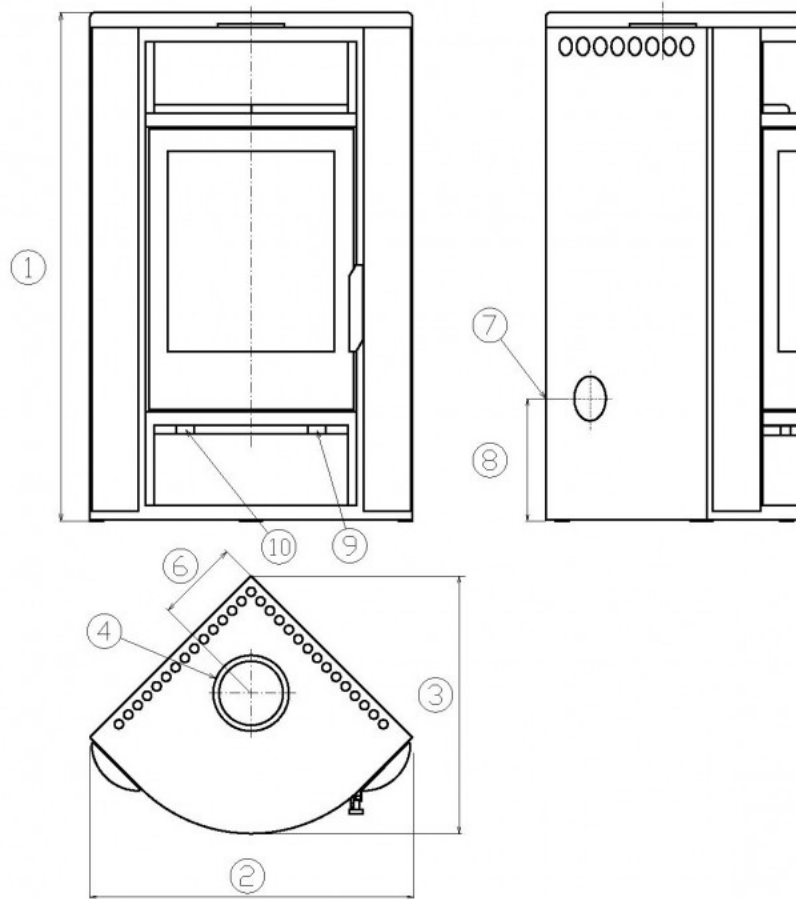

Rozměrový náčrt

Doplňující informace

1	výška	1138 mm
2	šířka	724 mm
3	hloubka	578 mm
4	kouřovod	horní
6	vzdálenost osy horního kouřovodu	186 mm
7	centrální přívod vzduchu	ano
8	výška osy centrálního přívodu vzduchu	275 mm
9	ovládání primárního přívodu vzduchu - dozadu otevřeno	
10	ovládání sekundárního přívodu vzduchu - dozadu otevřeno