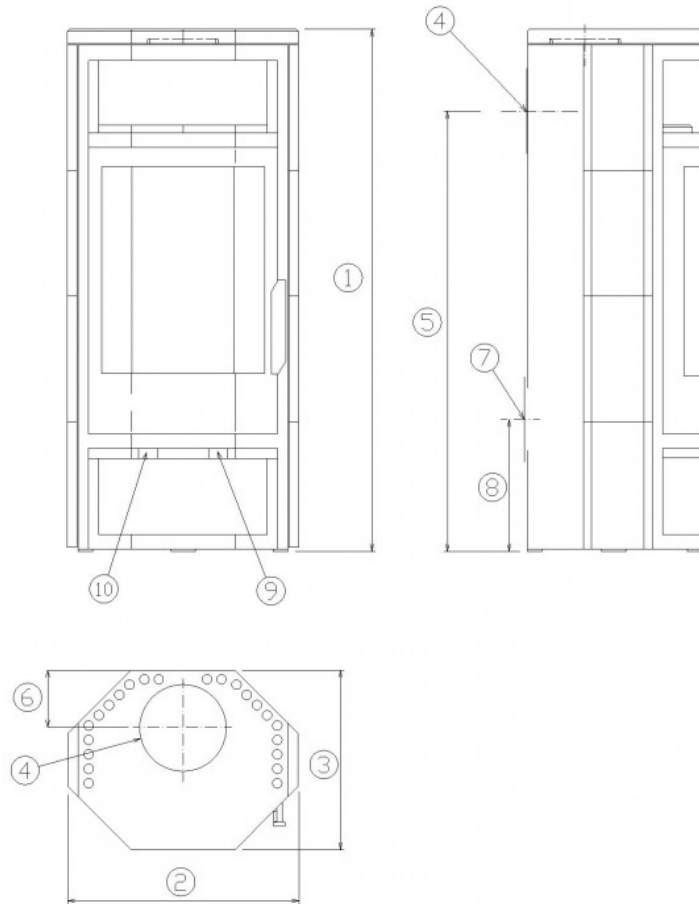

## Rozměry

Výška (1) x Šířka (2) x Hloubka (3) (mm)	1118 x 544 x 420
Maximální délka polen (mm)	330

## Rozměrový náčrt