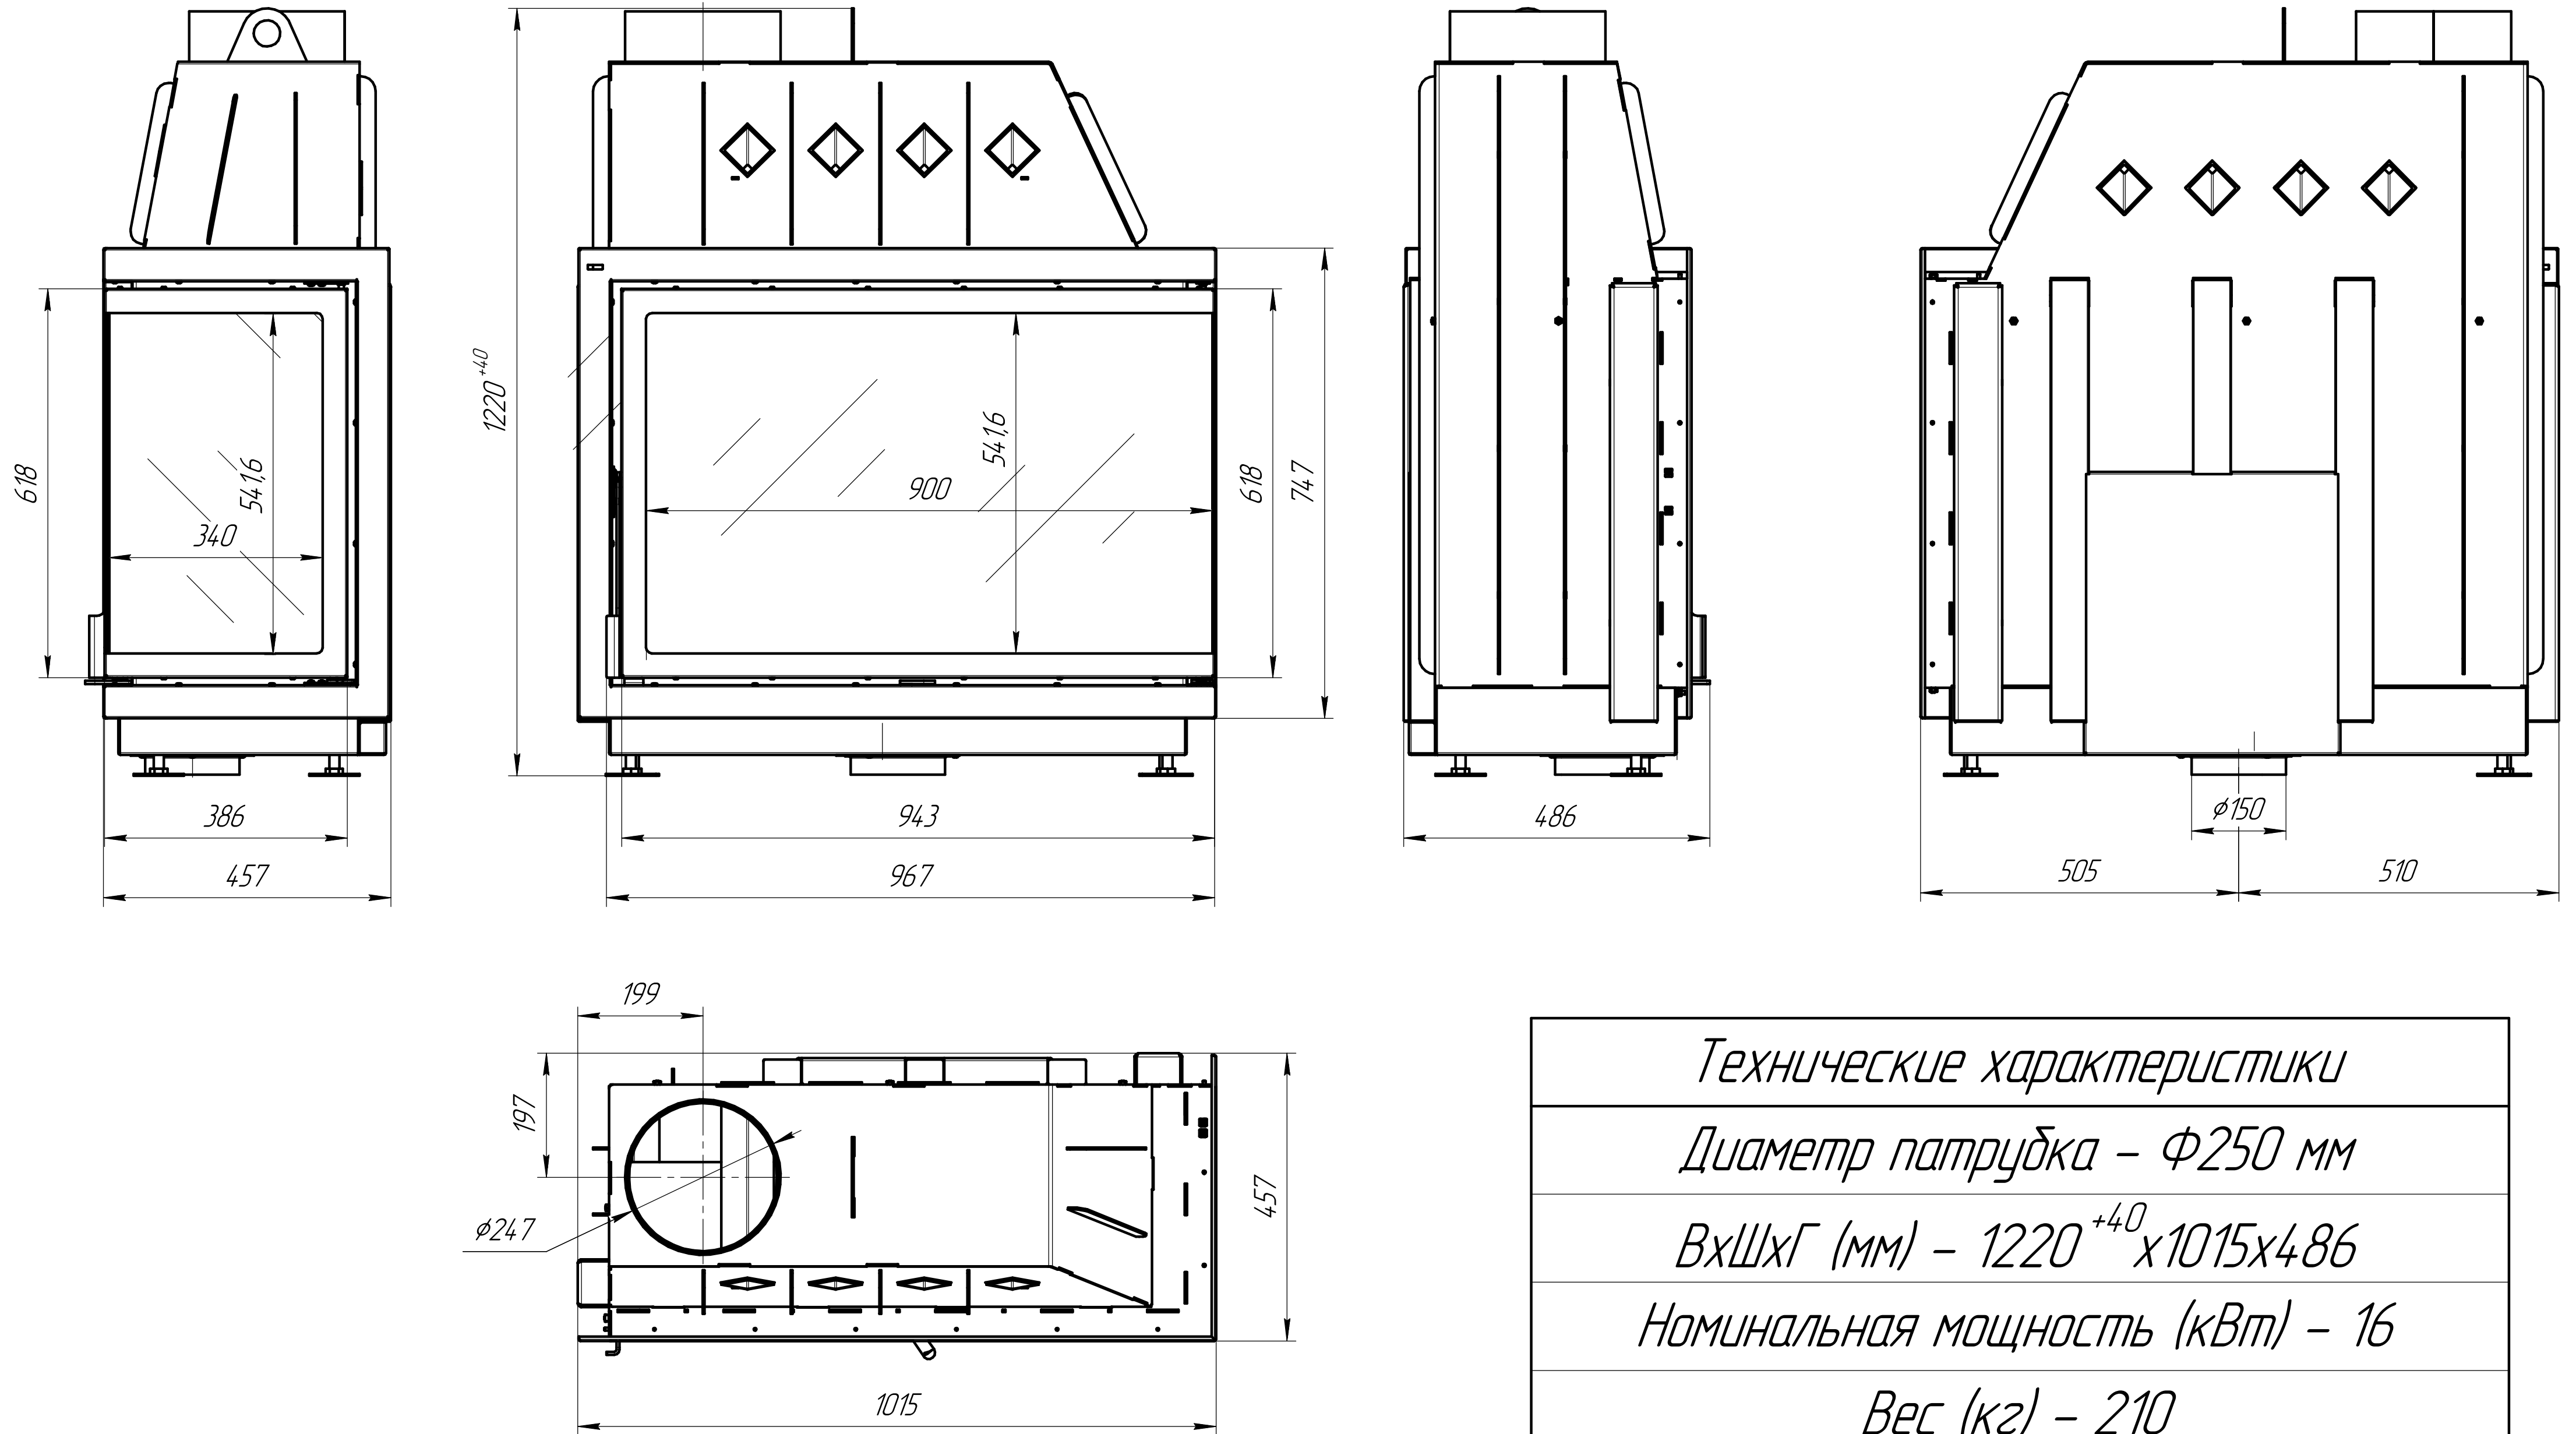

Топка Альфа два стекла правая ТА 1000R

<i>Технические характеристики</i>
<i>Диаметр патрубка - $\phi 250$ мм</i>
<i>ВхШхГ (мм) - 1220⁺⁴⁰ x 1015 x 486</i>
<i>Номинальная мощность (кВт) - 16</i>
<i>Вес (кг) - 210</i>