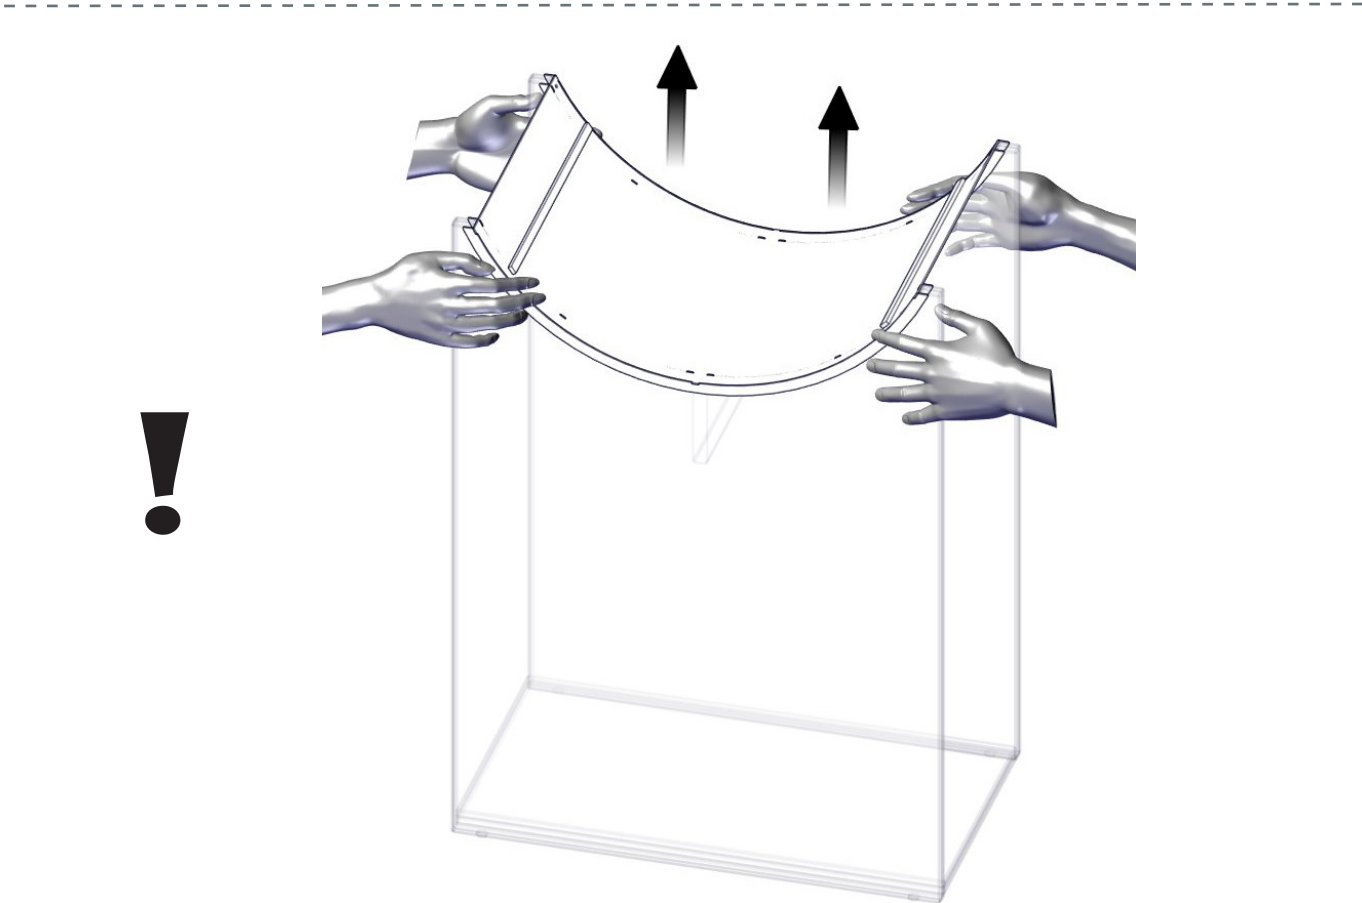

Me Glass

Art.no: SA-ME000-G14

Last updated: 06.04.2021

Test Report No: RRF 40 17 4683, NS 17 4683

FIG 1

Me Glass = mm / air / chimney

Manual for ME

Se egen monteringsanvisning
See separate instruction
Se egen monteringsanvisning
Katso erilliset ohjeet
Beachten Sie die separate Montageanleitung
Voir le manuel d'installation séparé
Se separat instruksjon