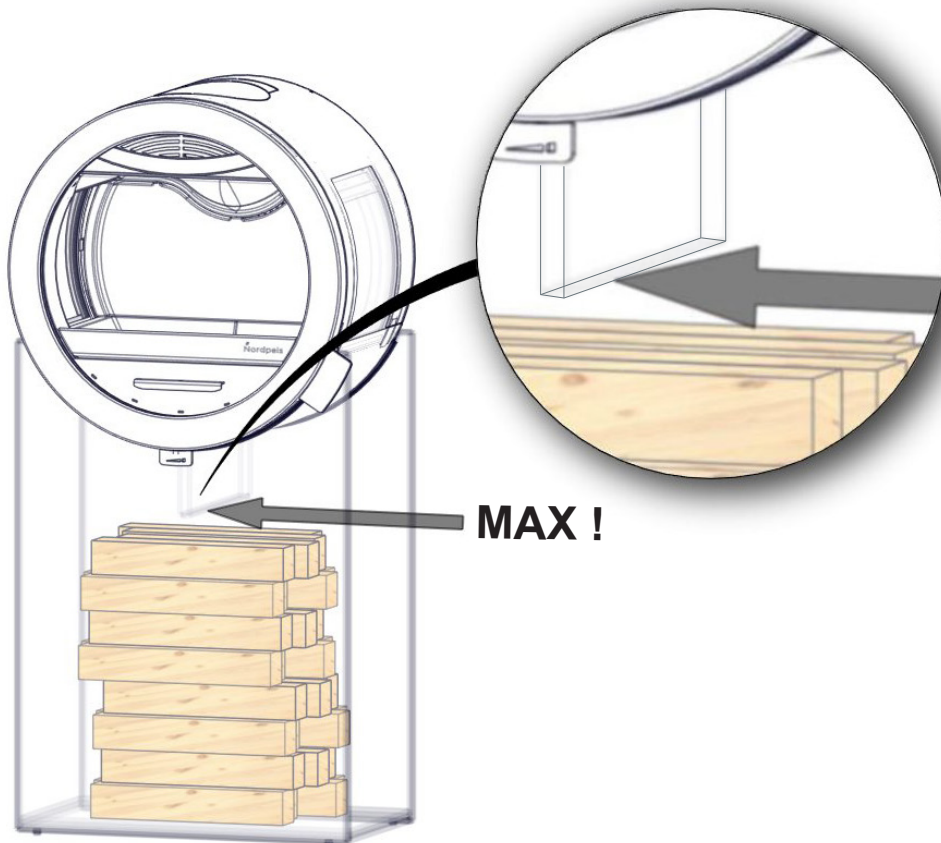

Me Glass

Art.no: SA-ME000-G14

Last updated: 06.04.2021

Test Report No: RRF 40 17 4683, NS 17 4683

FIG 1

Me Glass = mm / air / chimney

Manual for ME

Se egen monteringsanvisning
See separate instruction
Se egen monteringsanvisning
Katso erilliset ohjeet
Beachten Sie die separate Montageanleitung
Voir le manuel d'installation séparé
Se separat instruksjon