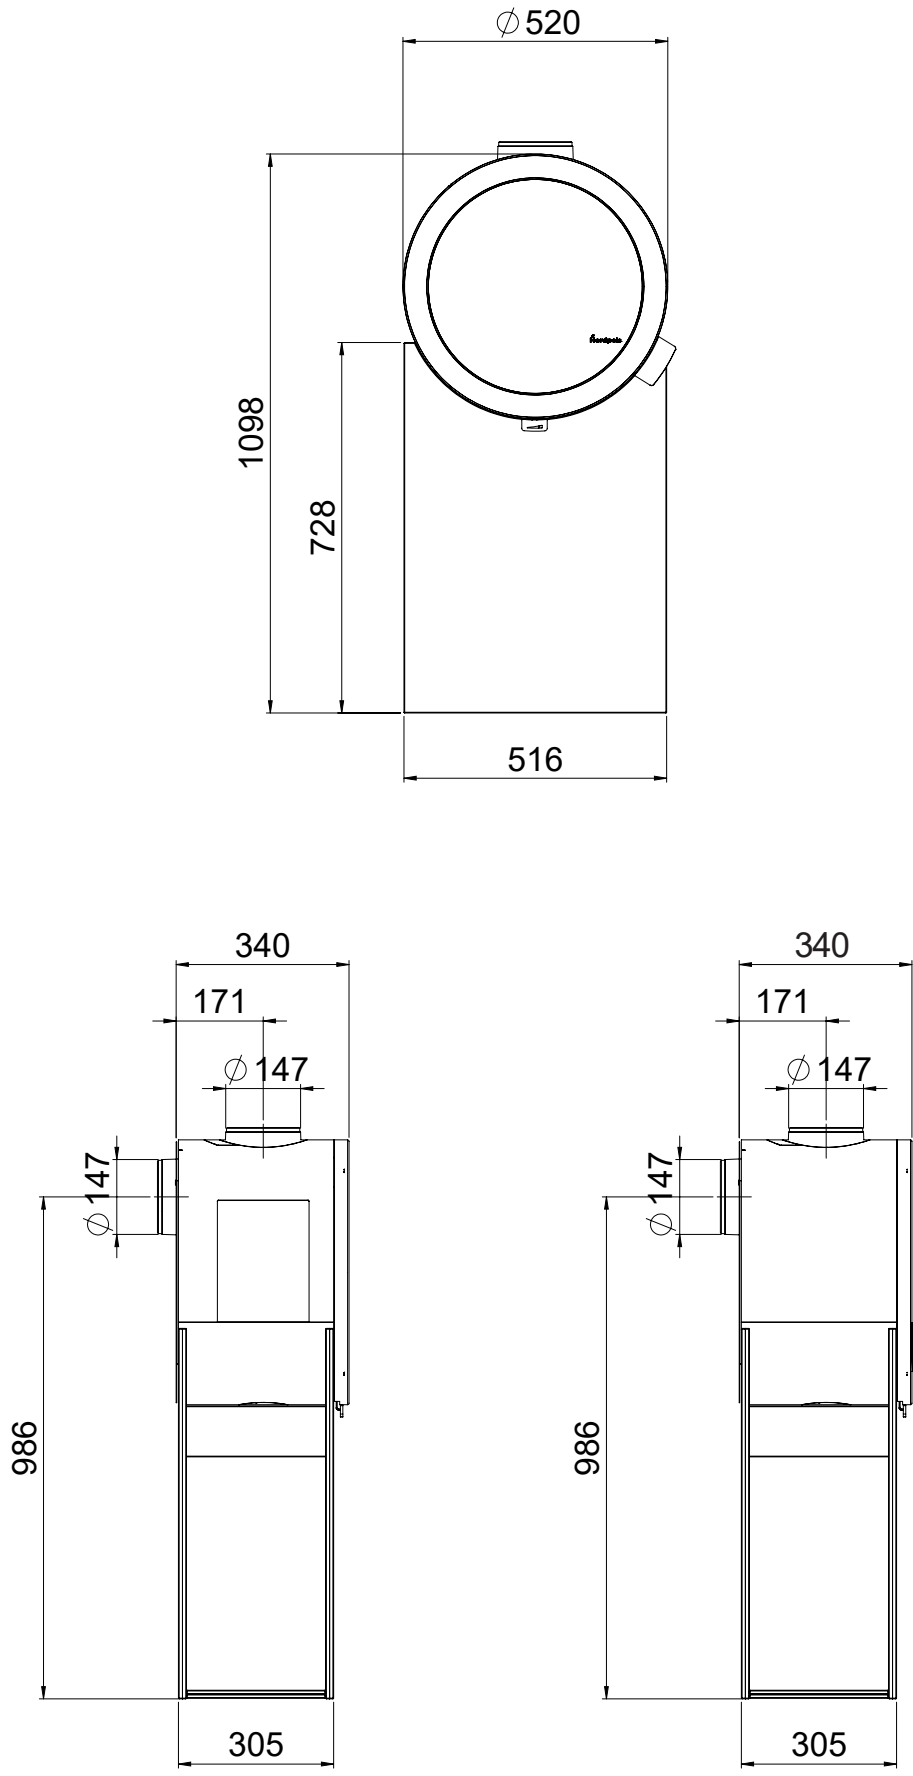

Me Glass

Art.no: SA-ME000-G14

Last updated: 06.04.2021

Test Report No: RRF 40 17 4683, NS 17 4683

FIG 1

Me Glass = mm / air / chimney

Manual for ME

Se egen monteringsanvisning
See separate instruction
Se egen monteringsanvisning
Katso erilliset ohjeet
Beachten Sie die separate Montageanleitung
Voir le manuel d'installation séparé
Se separat instruksjon