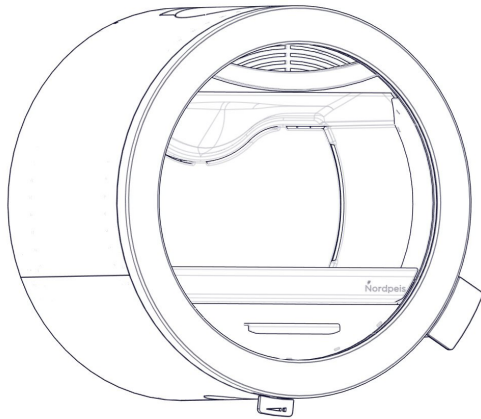

Me Glass

Art.no: SA-ME000-G14

Last updated: 06.04.2021

Test Report No: RRF 40 17 4683, NS 17 4683

FIG 1

Me Glass = mm / air / chimney

Manual for ME

Se egen monteringsanvisning
See separate instruction
Se egen monteringsanvisning
Katso erilliset ohjeet
Beachten Sie die separate Montageanleitung
Voir le manuel d'installation séparé
Se separat instruksjon