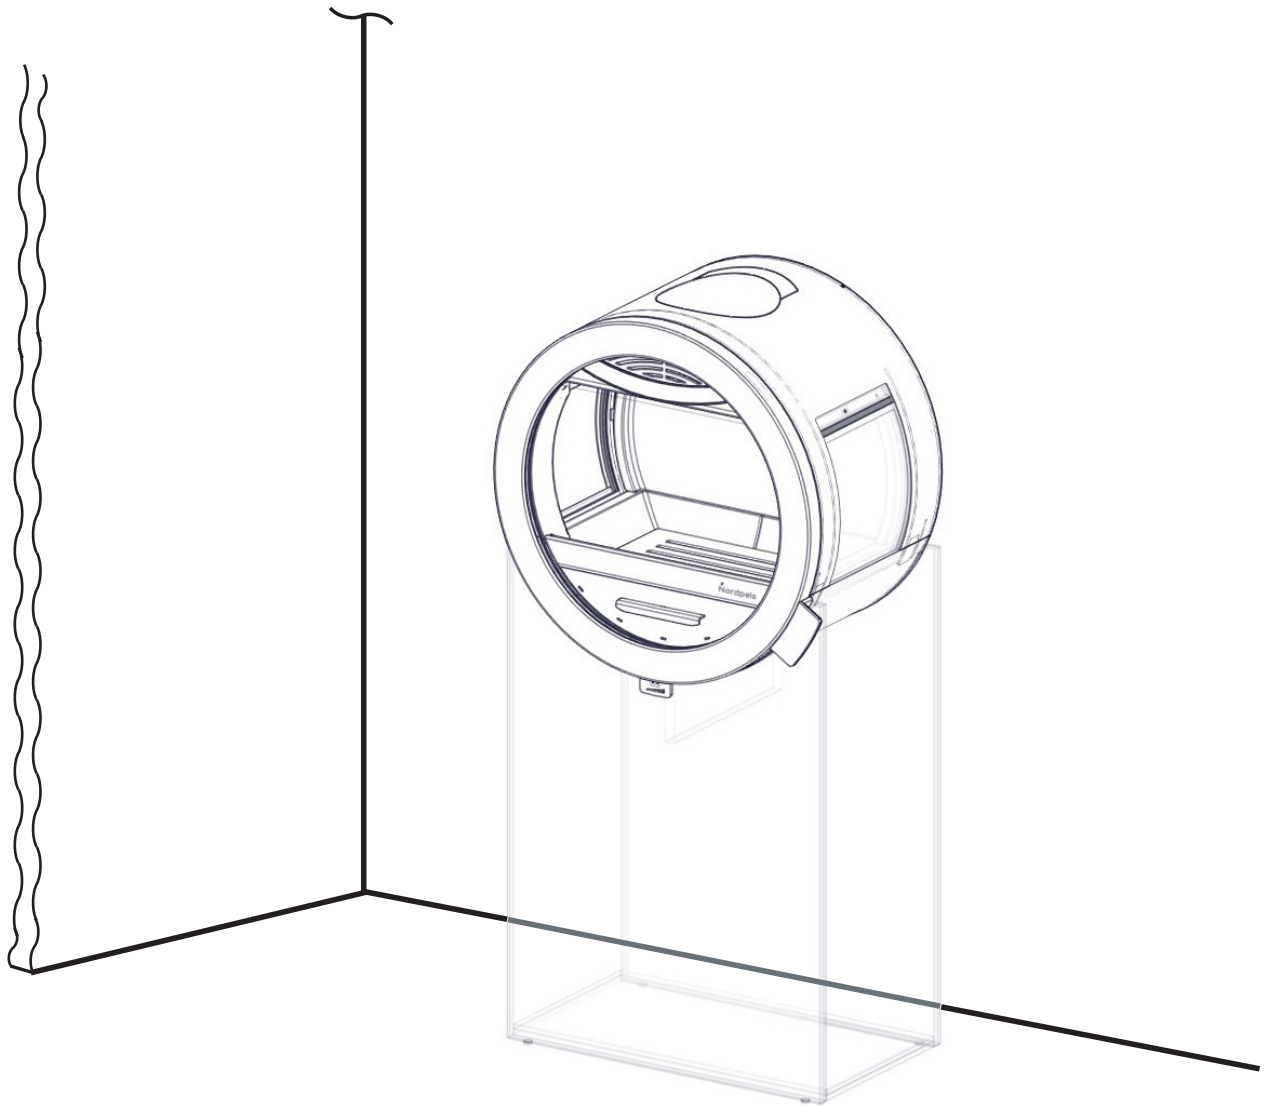

FIG 4

FIG 5

Nordpeis

Nordpeis AS, Gjellebekkstubben 11, N-3420 LIERSKOGEN, Norway
www.nordpeis.no