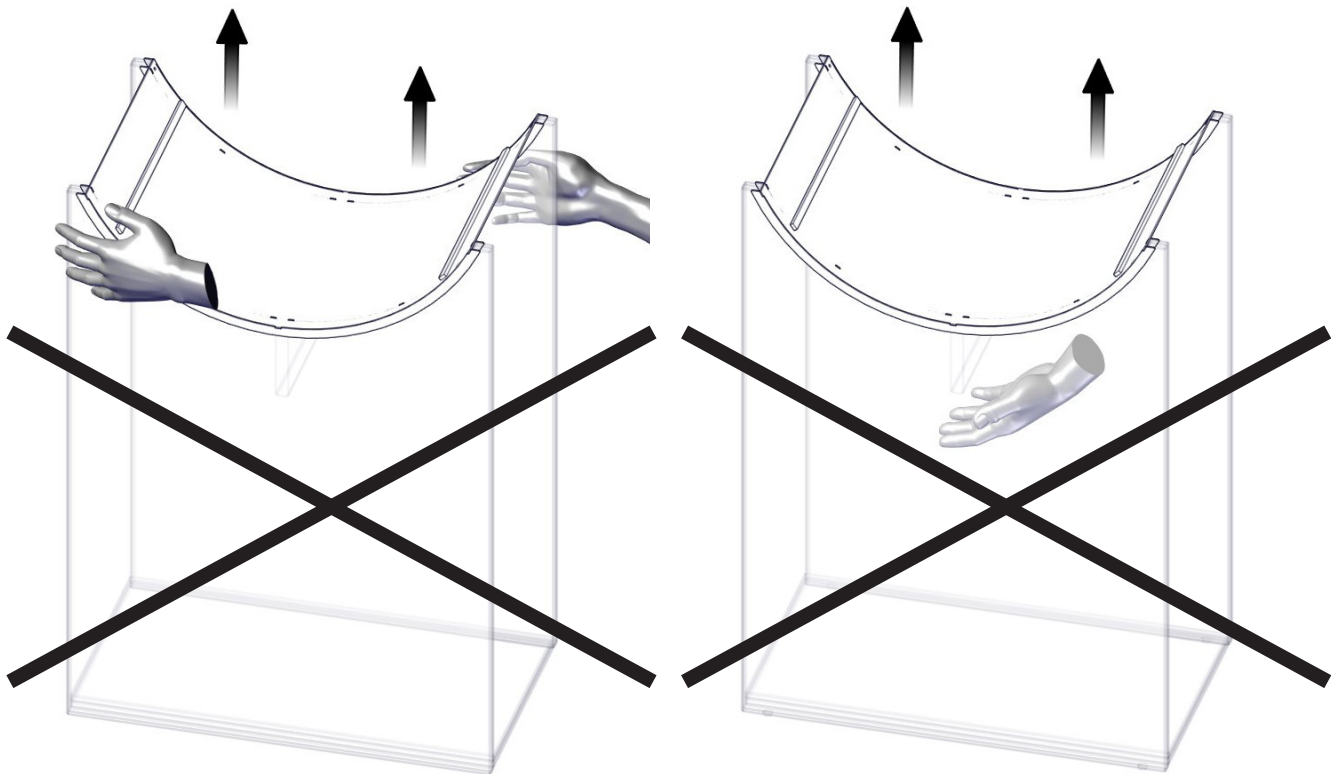

Me Glass

Art.no: SA-ME000-G14

Last updated: 06.04.2021

Test Report No: RRF 40 17 4683, NS 17 4683

FIG 1

Me Glass = mm / air / chimney

Manual for ME

Se egen monteringsanvisning
See separate instruction
Se egen monteringsanvisning
Katso erilliset ohjeet
Beachten Sie die separate Montageanleitung
Voir le manuel d'installation séparé
Se separat instruksjon