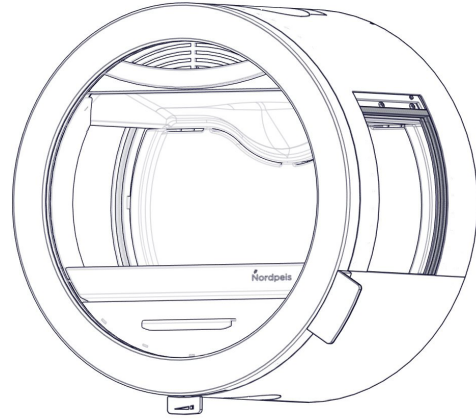

Me Glass

Art.no: SA-ME000-G14

Last updated: 06.04.2021

Test Report No: RRF 40 17 4683, NS 17 4683

FIG 1

Me Glass = mm / air / chimney

Manual for ME

Se egen monteringsanvisning
See separate instruction
Se egen monteringsanvisning
Katso erilliset ohjeet
Beachten Sie die separate Montageanleitung
Voir le manuel d'installation séparé
Se separat instruksjon