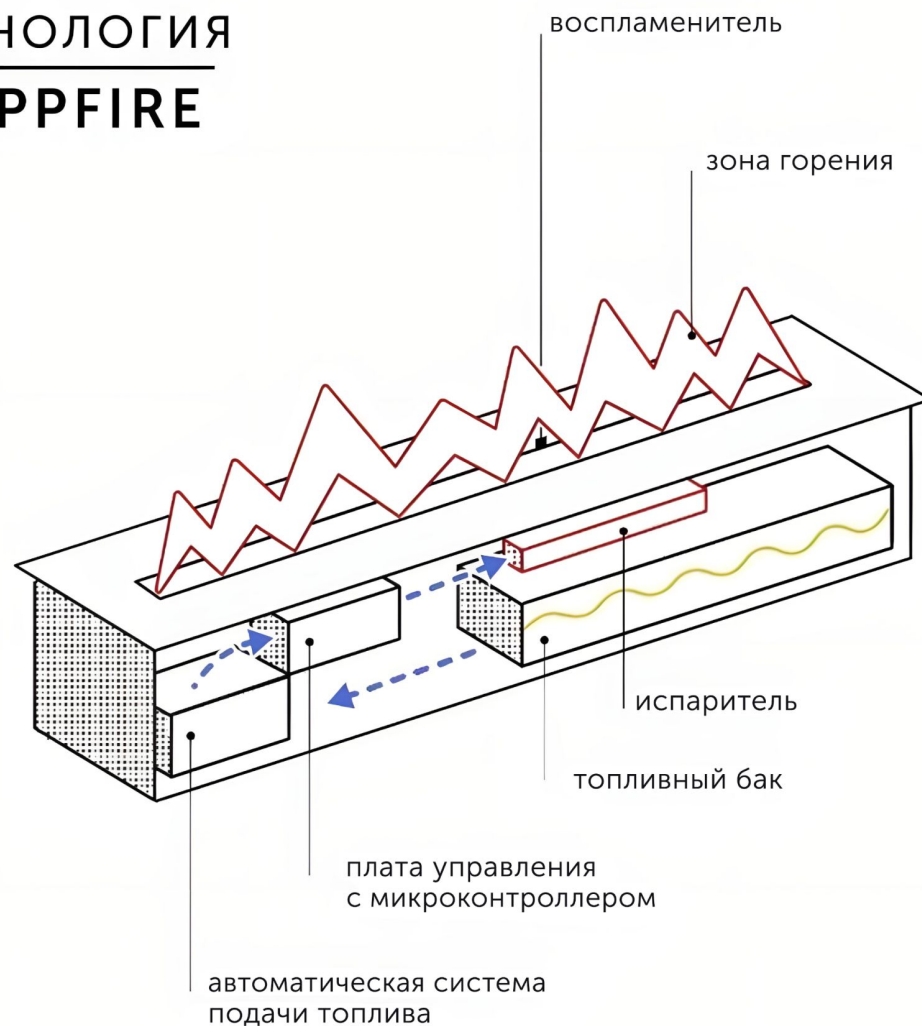

от 565 400 руб.

БИОКАМИНЫ
SAPPFIRE

БЕЗОПАСНО

уникальная технология испарения

ibiokamin.ru

ТЕХНОЛОГИЯ SAPPFIRE

Биокамин оснащен интеллектуальной системой горения паров биотоплива, охлаждения и контроля безопасности, а также быстродействующим процессором промышленного стандарта, который опрашивает систему безопасности более 1000 раз в секунду.